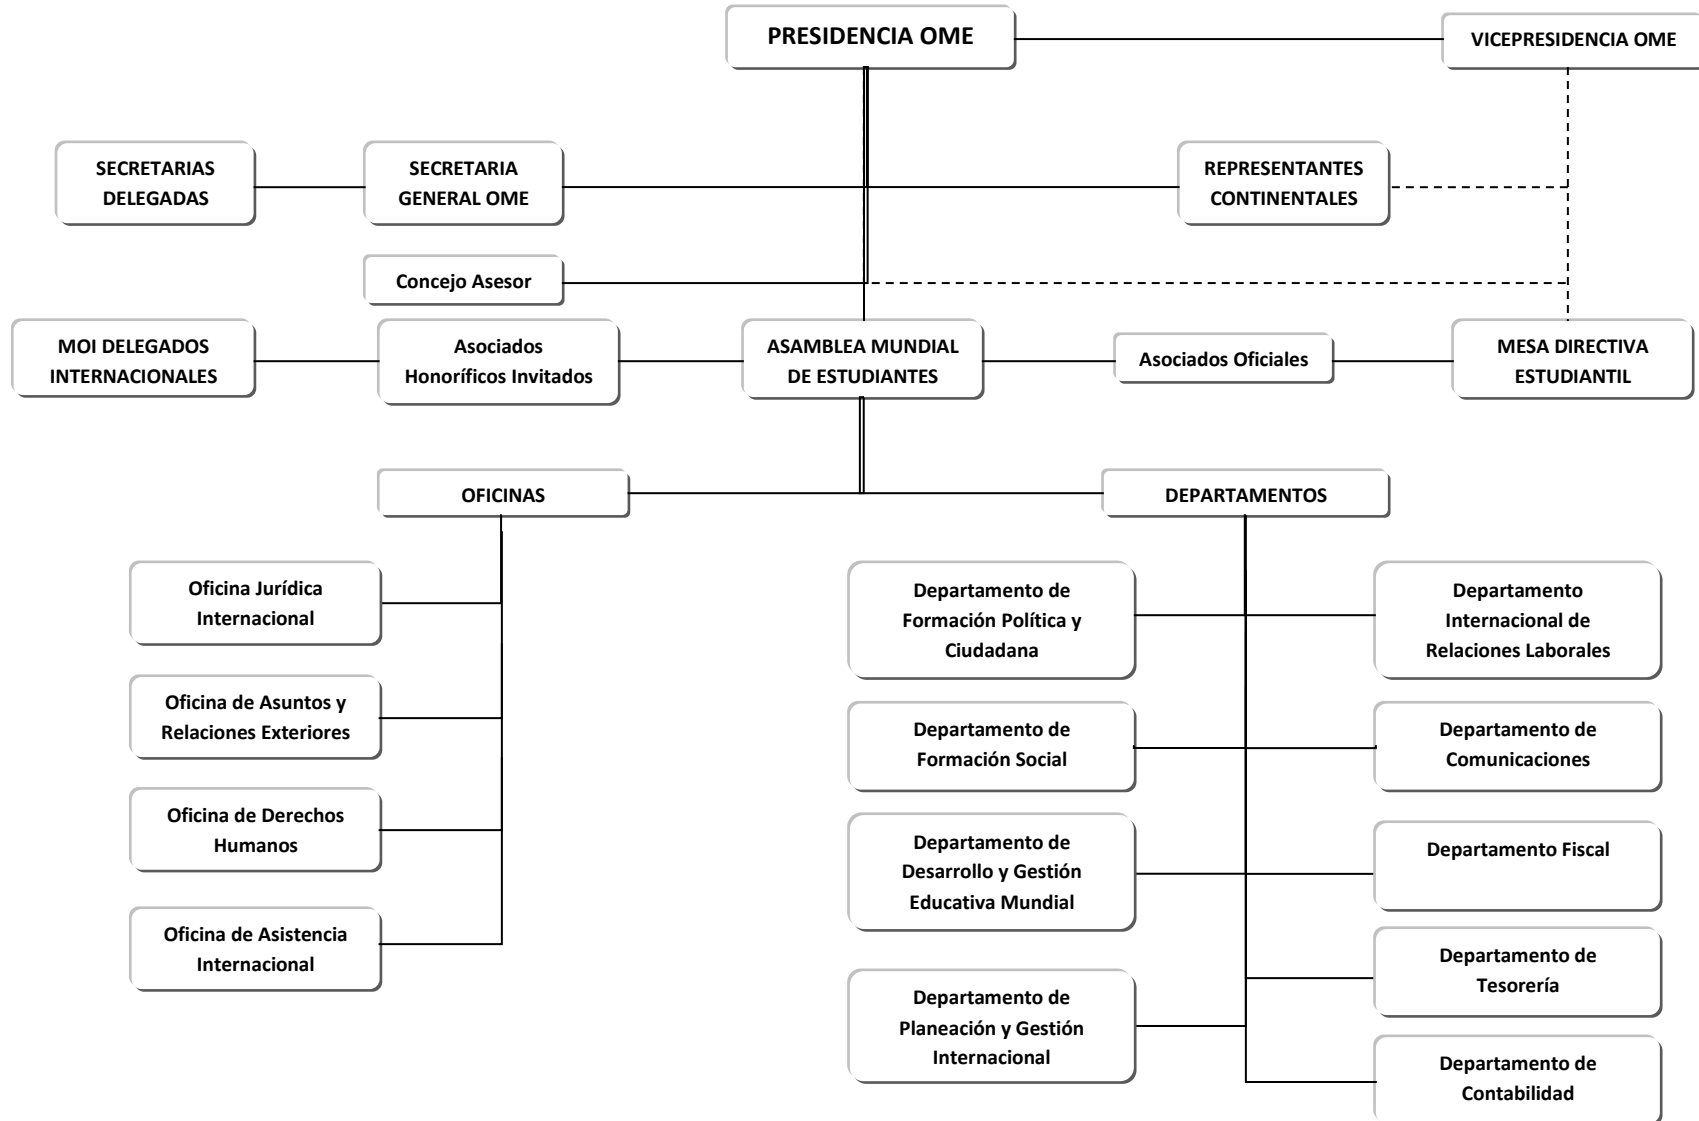

Organización Mundial de Estudiantes – OME Sede principal Colombia

Miembros de la Organización Estudiantil

Estructura Orgánica Dirección Principal y Orden Jerárquico

SECRETARIAS DELEGADAS

Secretaría de Gobierno Estudiantil

Secretaría de Asuntos y Relaciones Exteriores

Secretaría Jurídica Internacional

Secretaría de Derechos Humanos

Secretaría de Asistencia Internacional

*Todos los cargos de la estructura orgánica en la Dirección central y por Departamentos son de designación directa en la Asamblea Mundial de Estudiantes en la cual se reúnen todos los asociados estudiantiles internacionales.

Los demás cargos (secretarías delegadas, representación continental, concejo asesor y oficinas) son de libre nombramiento y remoción por parte de la Presidencia.